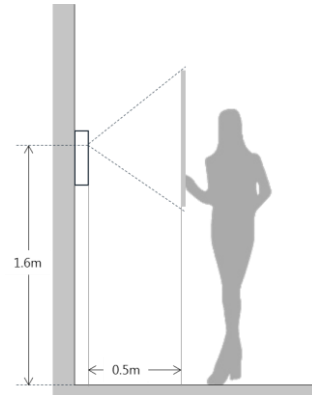

Working Temperature	-30°C~+60°C
---------------------	-------------

Relative Humidity	10%~90%RH
-------------------	-----------

Dimensions	114.2mm×154.2mm×43.0mm
------------	------------------------

Weight	0.5kg
--------	-------

Dimensions

View Area

Application